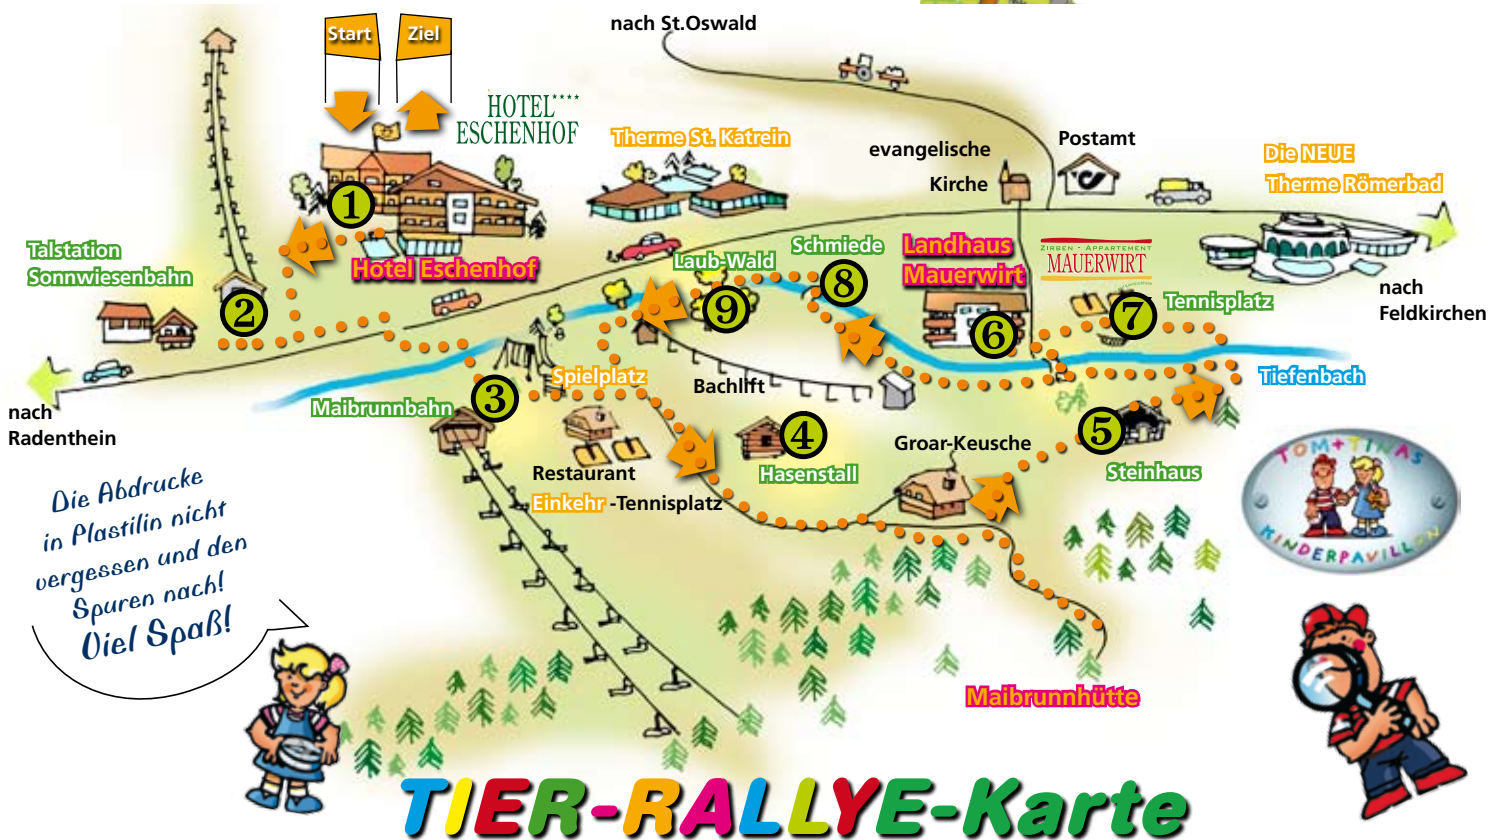

Wöchentlich jeden Mittwoch 15.00 Uhr geführte Tiersuche mit Kindertante Eva.
Treffpunkt Rezeption Hotel Eschenhof

TOM + TINA'S

TIER-RALLYE

Tom und Tina – den Maskottchen vom Familienhotel Eschenhof

– sind die Haustiere vom Bauernhof entlaufen. Obwohl der gesamte Ort sofort auf die Suche ging, konnten einige Tiere nicht mehr gefunden werden.

Auf der Skizze von Bad Kleinkirchheim sind 9 Stationen

gekennzeichnet, wo du eine der abgebildeten Tiersuch-Säulen findest. An einigen dieser Säulen sind Negativ-Abdrucke der entlaufenen Tiere angebracht. Pro Abdruck verwendest du eine der Plastilin-Kugeln, drückst sie drauf und nimmst damit den Tierabdruck mit (Achtung beim Verpacken, dass der Abdruck nicht verloren geht).

Wenn du alle Abdrucke der 5 verschiedenen Tierarten im Kuvert wieder zum Eschenhof bringst, erhältst du **als Finderlohn das begehrte Eschenhof-Bauernsackerl**. Die Teilnahme an der Tiersuch-Rallye ist kostenlos. Das einzige was du mitnehmen solltest sind gute Schuhe sowie einen Wetterschutz.

Viel Spaß beim Detektiv-Spielen wünscht dir Familie Ortner mit dem Eschenhof-Verwöhn-Team.

TIER-RALLYE-Karte

Verwöhn-Urlaub für die Familie
HOTEL ***
ESCHENHOF**

Wasserfallweg 12
A-9546 Bad Kleinkirchheim
Tel. +43(0)4240/8272
e-mail: hotel@eschenhof.at
www.eschenhof.at